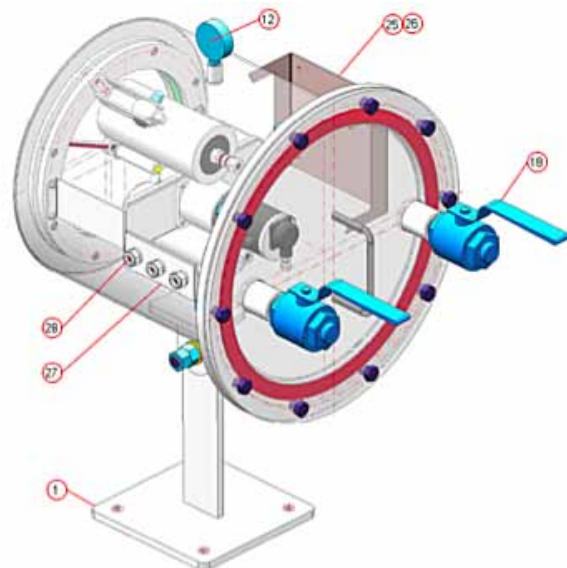

## bwe - Behälterkamera

Die bwe hat mir der bwe-Behälterkamera eine technische Lösung erarbeitet, die es dem Betreiber erlaubt, direkt den Substratspiegel im Behälter zu beobachten.

Die Kamera wird im Gasraum installiert.

Eine Beleuchtung sowie eine Spülung sorgen für eine klare Sicht.

Kontrollieren Sie Rühr- und Fütterungsvorgänge. Sehen Sie, ob Ihre Rührwerksausrichtung in Ordnung ist oder ob eine Schwimmschichtbildung droht.