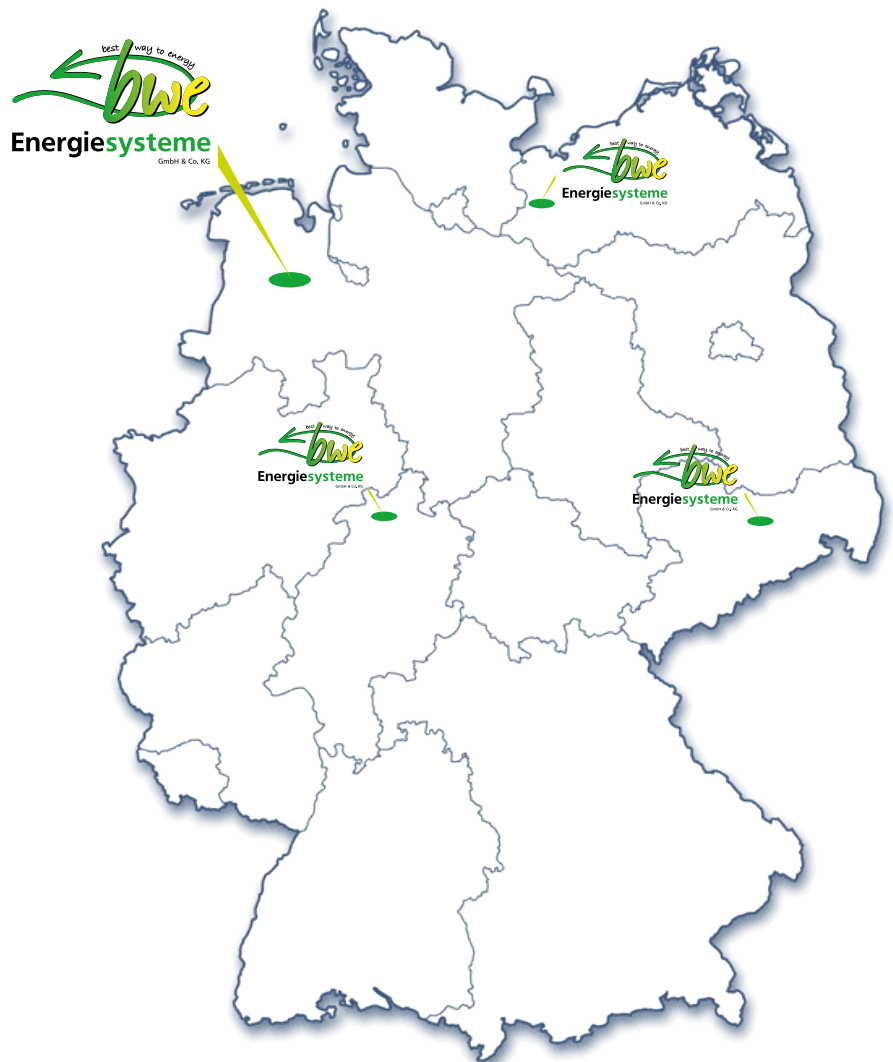

bwe-Servicestützpunkte

Durch unsere verschiedenen bwe-Servicestützpunkte innerhalb Deutschlands sind wir noch näher an unseren Kunden dran.

bwe Firmensitz Friesoythe
Sven Langer
Tel.: 04491 / 93800643
Fax: 04491 / 93800678

bwe Servicestützpunkt Parum
Matthias von der Heide
Tel.: 03869 / 7804630
Fax: 03869 / 7804631

bwe Servicestützpunkt Twiste (Hessen)
Björn Rape
Tel.: 05695 / 9928898
Fax: 05695 / 9928897

bwe Servicestützpunkt Großenhain
Sirko Proy
Tel.: 03522 / 5293376
Fax: 03522 / 529739