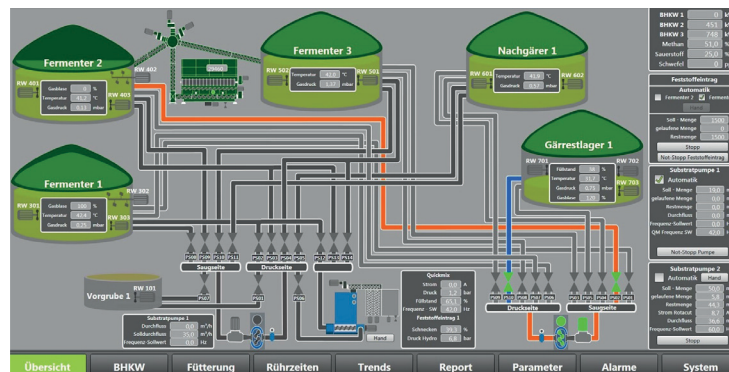

Programmierung und Automatisierung:

- Programmierungen aller neuen Anlagen nach IEC 61 131-3
- Visualisierung mittels Internet - voller Anlagenzugriff, überall wo eine Internetverbindung verfügbar ist
- Anlagenretrofit: Um- und Neubau der Anlagensteuerung inkl. Programmierung und Visualisierung
- Optimierung bestehender Steuerungen
- Energieeffizienzmaßnahmen
- Energiemanagementsystem
- Fernwartung

- KWK / Fernwärme / Heizungsbau
- E-Technik / Automatisierung
- BHKW-Wartung
- Biogastechnik

***Können wir Ihnen helfen?
Sprechen Sie uns einfach an!***